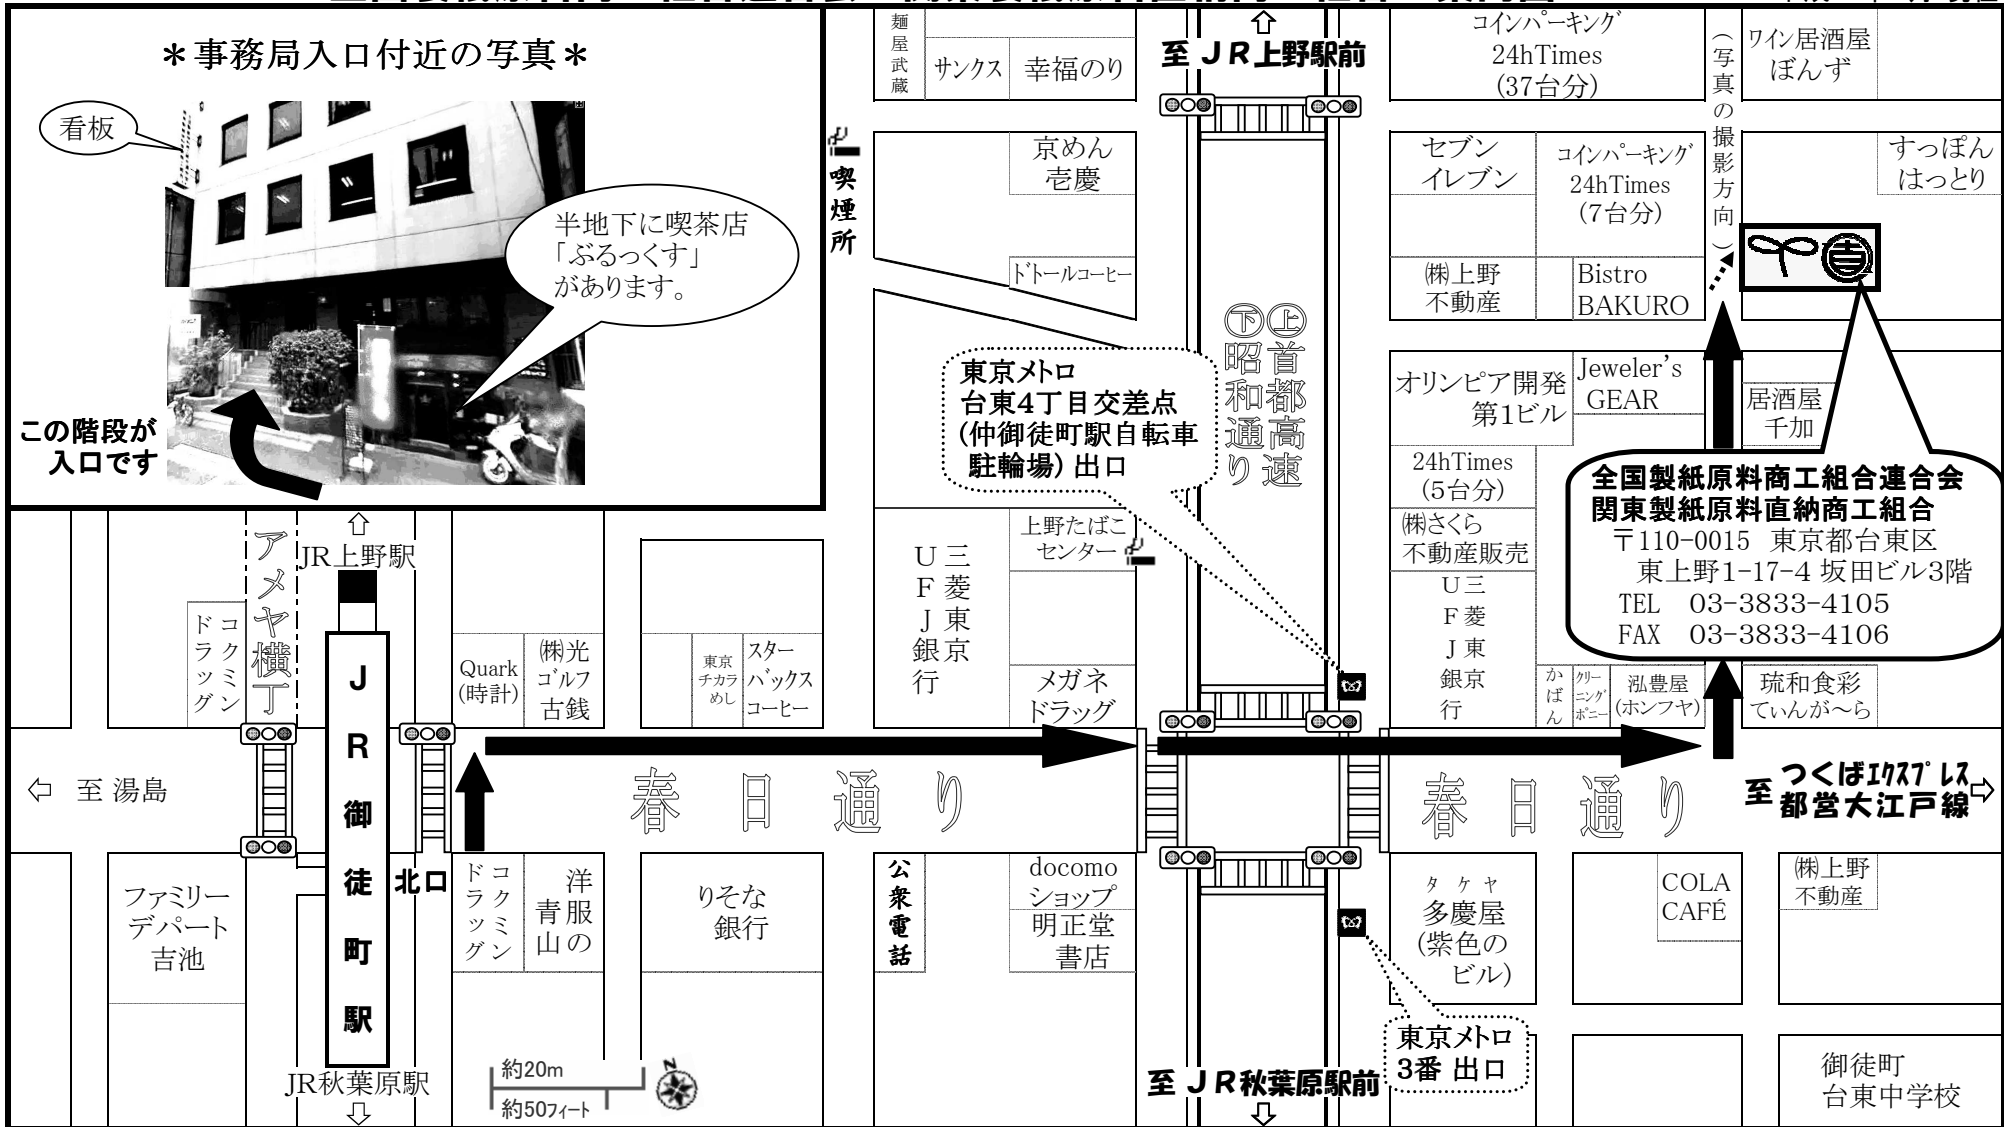

全国製紙原料商工組合連合会・関東製紙原料直納商工組合 案内図

平成24年4月 現在

- 最寄駅：東京メトロ 日比谷線「仲御徒町駅」
 銀座線「上野広小路駅」
 都営大江戸線「上野御徒町駅」
 ・台東4丁目交差点出口～徒歩3分
 （※地下構内3番出口の反対側にある「御徒町駅自転車駐輪場」の出口です）
 ・3番出口～徒歩5分
- その他：JR「御徒町駅」北口～徒歩8分
 ・JR「上野駅」広小路口～徒歩15分(広小路口を出てマルイ(OIOI)の方向にある昭和通り(首都高速の下)を秋葉原方面に行くと、地図の上端の場所に出ます)
 ・つくばエクスプレス } 「新御徒町駅」A1出口～徒歩15分(地上に出て右側(JR御徒町駅方面)にまっすぐ行くと、地図の右端の場所に出ます)
 ・都営大江戸線